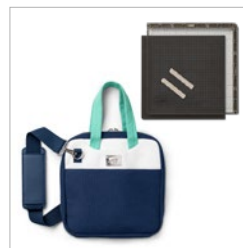

STAMPARATUS-TRAGETASCHE UND WERKZEUGSET

Beide sind absolute Must-haves! Um dir den Kauf des Arbeitsmittels und der Tragetasche zu erleichtern, bieten wir beides zusammen als Set an!

151963 **94,00 € | £73.00**

Hol dir dieses tolle Stamparatus-Zubehör und fülle deine Tragetasche mit noch mehr Stamparatus-Spaß!