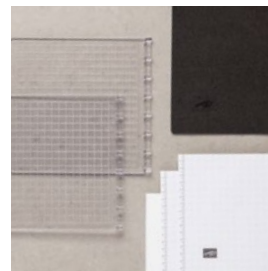

(50 Bögen)
149621 **7,75 € | £6.00**

SEITENPLATTEN FÜR STAMPARATUS®

Mit zusätzlichen Seitenplatten kannst du mehrere Stempelanordnungen vorbereiten!

(2 Platten)
149700 **18,00 € | £14.00**

SCHAUMSTOFFMATTE FÜR STAMPARATUS®

Zusätzliche Schaumstoffmatte zum Arbeiten mit Klarsichtstempeln.

(1 Matte)
150081 **3,75 € | £2.75**

STAMPARATUS®- ZUBEHÖRPAKET

Enthält Seitenplatten für den Stamparatus® (metrische Maße), kariertes Papier und eine Schaumstoffmatte.