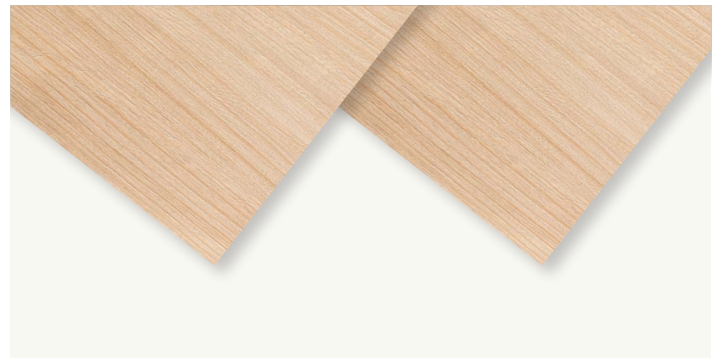

SPEZIALPAPIER HOLZTEXTUR

156825 | 6,00 €

2 Bögen | Birkenholzmaserung und -farbe
12" x 12" (30,5 x 30,5 cm)
Nur erhältlich, solange der Vorrat reicht.