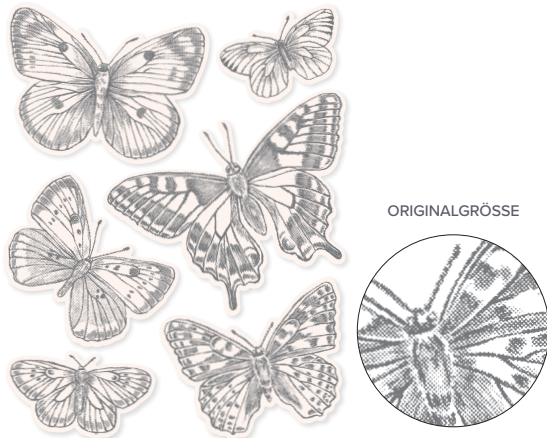

PRODUKTPAKET BUTTERFLY BRILLIANCE

10% SPAREN IM PAKET

155821 | 74,00 € **66,50 €** | ~~57,00 €~~ **51,25 €**

Das Produktpaket Butterfly Brilliance besteht aus dem ablösbaren Stempel Butterfly Brilliance und den Stanzformen Fabelhafte Falter.

Vorab für dich erhältlich! Das Produktpaket Butterfly Brilliance ist auch im Jahreskatalog 2021 enthalten. Aber du kannst es dir schon jetzt auf den Basteltisch holen – vor dem offiziellen Erscheinungstermin!

STEMPELMOTIVE IN 35 % DER ORIGINALGRÖSSE ABGEBILDET

STEMPELSET ABLÖSBAR BUTTERFLY BRILLIANCE

155092 | 21,00 €

1 ablösbarer Stempel | Passend zu den Stanzformen Fabelhafte Falter
(Empfohlener transparenter Block: f)