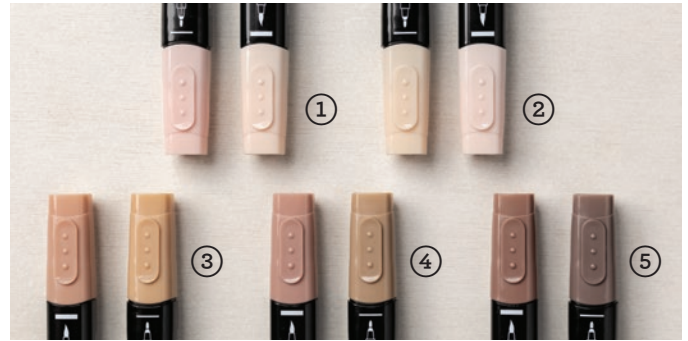

○ Passend zu den Stanzformen Worte von Herzen

STANZFORMEN WORTE VON HERZEN • 159279 • 39,00 € | £30.00

5 Stanzformen. Größte Form: 2-1/4" x 3-1/4"; 5,7 x 8,3 cm • **EN** **FR** **DE**

Passend zum Stempelset Im Herzen verbunden

STAMPIN' BLENDS-KOLLEKTION

NATURTÖNE • 160940 • 55,00 € | £41.25

10 Marker.

STAMPIN' BLENDS KOMBIPACK • 11,00 € | £8.25

2 Marker. Erhältlich im Jahreskatalog 2022–2023.

1. ○ ○ Helle Töne • 159465

4. ● ● Mitteldunkle Töne • 159461