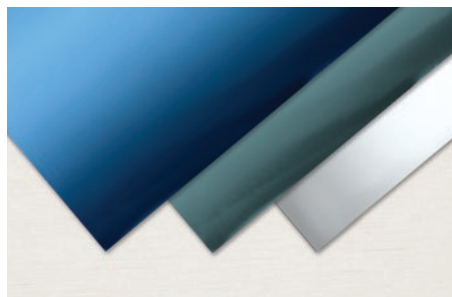

SPEZIALPAPIER 12" X 12" (30,5 X 30,5 CM)

IN METALLIC-BLAUTÖNEN

159983 | 12,25 €

6 Blatt: je 2 in 3 Farben

Jade, Marineblau, Silber

Nur solange der Vorrat reicht!