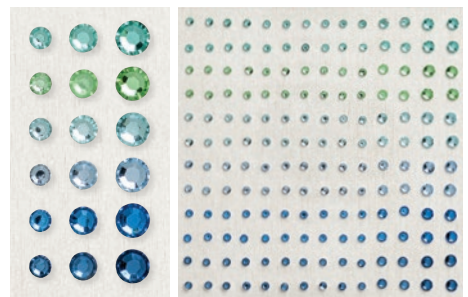

### SPEZIALPAPIER 12" X 12" (30,5 X 30,5 CM)

IN METALLIC-BLAUTÖNEN

159983 | 12,25 €

6 Blatt: je 2 in 3 Farben

Jade, Marineblau, Silber

*Nur solange der Vorrat reicht!*

### BASIC STRASS-SCHMUCK MEERESWELLEN

159396 | 8,00 €

168 selbstklebende Strasssteine. 3 mm: je 20 in

6 Farben. 4 mm: je 4 in 6 Farben. 5 mm: je 4 in 6

Farben. Jade, Marineblau, Pazifikblau

*Nur solange der Vorrat reicht!*