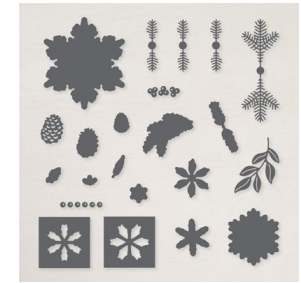

STANZFORMEN
ZAUBERHAFT
TANNENZWEIGE
166073 | 48,00 € | £37.00