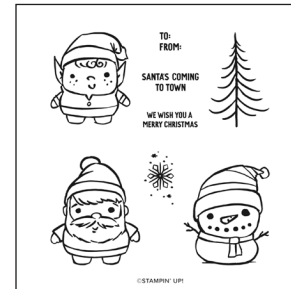

**STEMPELSET ABLÖSBAR
FESTIVE FRIENDS**
166035 | 30,00 € | £23.00