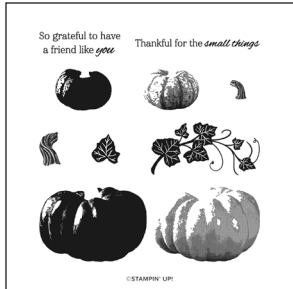

DIE PRODUKTE EINZELN KAUFEN

STEMPELSET ABLÖSBAR
FESTIVE FRIENDS
166035 | 30,00 € | £23.00

STANZFORMEN FREUNDE
ZUM FEST
166038 | 39,00 € | £30.00

DIE PRODUKTE EINZELN KAUFEN

STEMPELSET KLARSICHT
GESCHMÜCKTER
TANNENBAUM
166044 | 26,00 € | £20.00

STANZFORMEN
GESCHMÜCKTER
TANNENBAUM
166046 | 20,00 € | £15.00

DAS PRODUKTPAKET KAUFEN

PRODUKTPAKET SCHÖNE SCHILDER
166058 | ~~54,00 €~~ 48,50 € | ~~£42,00~~ £37.75

DIE PRODUKTE EINZELN KAUFEN

STEMPELSET KLARSICHT
SCHÖNE SCHILDER
166052 | 23,00 € | £18.00

STANZE SCHÖNE SCHILDER
166056 | 31,00 € | £24.00

PRODUKTLISTE ZU EXKLUSIV ONLINE-PRODUKTEN IM SEPTEMBER 2025

WEITERE PRODUKTE

**STEMPELSET KLARSICHT
BEAUTIFUL PUMPKINS**
166009 | 25,00 € | £19.00

STANZFORMEN KÜRBISSE
166011 | 25,00 € | £19.00