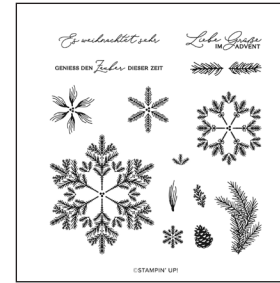

STEMPELSET KLARSICHT
ZAUBERHAFT
TANNENZWEIGE
166071 | 30,00 € | £23.00