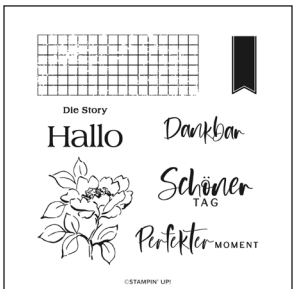

**STEMPELSET KLARSICHT
BEZAUBERND BLUMIG**
167415 | 25,00 € | £19.00