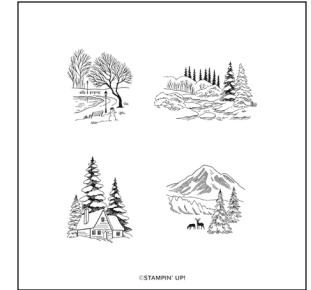

**STEMPELSET KLARSICHT
GESCHMÜCKTER
TANNENBAUM**
166044 | 26,00 € | £20.00

**STANZFORMEN
GESCHMÜCKTER
TANNENBAUM**
166046 | 20,00 € | £15.00

**STEMPELSET KLARSICHT
SCHÖNE SCHILDER**
166052 | 23,00 € | £18.00

STANZE SCHÖNE SCHILDER
166056 | 31,00 € | £24.00

**BESONDERES DESIGNERPAPIER
12" X 12" (30,5 X 30,5 CM) LEISE
RIESELST DER SCHNEE**
166062 | 12,25 € | £9.50

PRODUKTLISTE ZU EXKLUSIV ONLINE-PRODUKTEN IM SEPTEMBER 2025

WEITERE PRODUKTE

SAMT-SPEZIALPAPIER 12" X 12"
(30,5 X 30,5 CM)
FÜRS GANZE JAHR
166063 | 14,75 € | £11.25

**PLASTIKKUPPELN IN
TANNENBAUMFORM**
166064 | 11,00 € | £8.50

**GOLDFARBENE STERNE FÜR
SCHÜTTELFENSTER**
166065 | 9,75 € | £7.50

**STEMPELSET ABLÖSBAR
ETCHED AUTUMN**
166082 | 25,00 € | £19.00

**STEMPELSET ABLÖSBAR
WINTER SCENES**
166088 | 27,00 € | £21.00

**SCRAPBOOKING-
WORKSHOPSET SWEET
HALLOWEEN**
166792 | 44,00 € | £34.00

FARBKARTON-DUO 12" X 12"
(30,5 X 30,5 CM) SÜSSER
SPUK
166795 | 14,75 € | £11.25