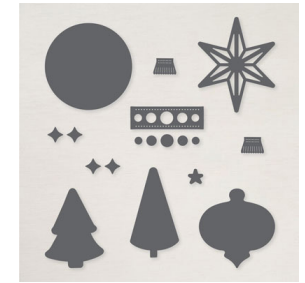

PRODUKTREIHEN-KOLLEKTION MODERNE WEIHNACHTEN
166008 | 109,50 € | £85.50

DIE PRODUKTE EINZELN KAUFEN

BESONDERES DESIGNERPAPIER 12" X 12"
(30,5 X 30,5 CM) MODERNE WEIHNACHTEN
165990 | 20,00 € | £16.00

STEMPELSET ABLÖSBAR SCHMUCKVOLLE WEIHNACHTEN
165997 | 30,00 € | £23.00