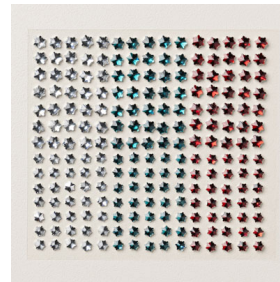

DAS PRODUKTPAKET KAUFEN

10% SPAREN IM PAKET
PRODUKTPAKET ZAUBERHAFT TANNENZWEIGE
166076 | ~~78,00 €~~ 70,00 € | ~~£60,00~~ £54.00

DIE PRODUKTE EINZEL KAUFEN

DESIGNERPAPIER 12" X 12"
(30,5 X 30,5 CM) ELEGANTE
TANNEN & FLOCKEN
166066 | 15,25 € | £11.75