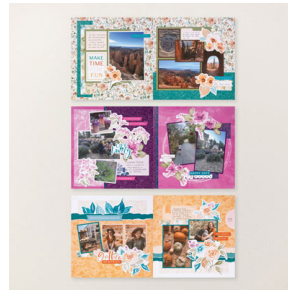

**STEMPELSET ABLÖSBAR
ETCHED AUTUMN**
166082 | 25,00 € | £19.00

**STEMPELSET ABLÖSBAR
WINTER SCENES**
166088 | 27,00 € | £21.00

**SCRAPBOOKING-
WORKSHOPSET SWEET
HALLOWEEN**
166792 | 44,00 € | £34.00

FARBKARTON-DUO 12" X 12"
(30,5 X 30,5 CM) SÜSSER
SPUK
166795 | 14,75 € | £11.25

**SCRAPBOOKING-
WORKSHOPSET LOVELY
FLORALS**
166796 | 46,00 € | £36.00

FARBKARTON-DUO 12" X 12"
(30,5 X 30,5 CM)
BEZAUBERND BLUMIG
166799 | 14,75 € | £11.25

**STEMPELSET KLARSICHT
SÜSSER SPUK**
167404 | 25,00 € | £19.00